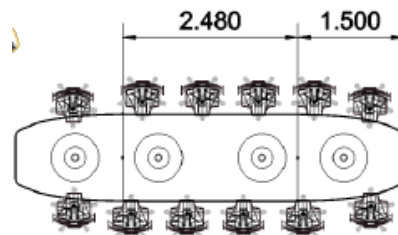

Konferenztisch – Rückläufer neuwertig

1.1. **Konferenztisch „Boat“** 1 Stück

Platte: 3-teilig,
Gesamtlänge 5.612 mm, T 1.240 mm
 Melaminharz-Direktbeschichtung in PG 2 wildbirne

PETERS Lagertechnik
 und Betriebseinrichtung e.K
 In den Böden 7
 71126 Gäufelden-Nebringen

fon: 0 70 32 99 04-0
 fax: 0 70 32 99 04-33
 info@peters-lagertechnik.de
 www.peters-lagertechnik.de

Standsäulen: 4 Stück, Durchmesser 120 / 65 mm
manuell höhenverstellbar 680 – 820 mm
 matt chrom
 mit runder Bodenplatte
 Ø 675 mm, Stahl 8 mm, schwarz